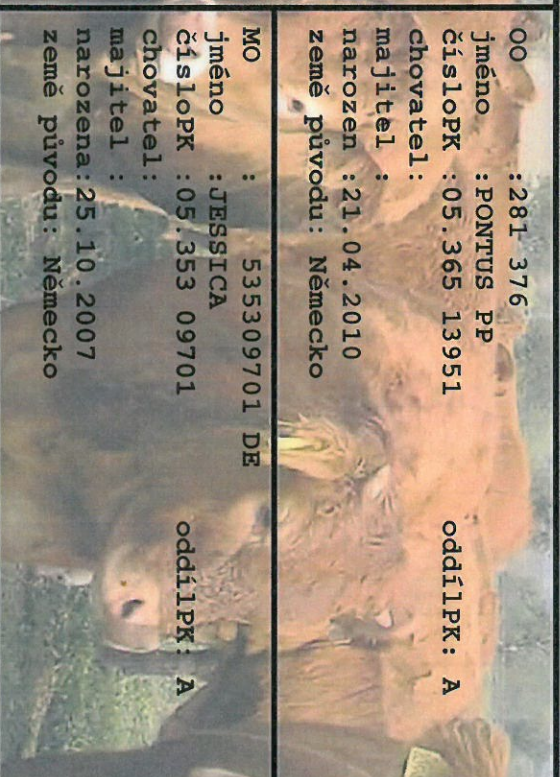

# LI

st. reg. : **ZIM 659** jméno : **JORDY PP**

uš. číslo: 8758731073 FR dat. nar.: 12.05.2014 chovatel: Scea De Nouailhas, Vicq Sur Breuilh

pohlaví : Plemenný býk genotyp: DNA 8907883 majitel : Jihočeský chovatel a.s.

země pův.: Francie

**TOTO POP NENÍ URČENO PRO EXPORT! NOT VALID FOR EXPORT!**

OTEC : 285 088  
jméno : PEGASUS P  
čísloPK: 05.372 05191 oddílPK: A  
ušní číslo: 537205191 DE  
chovatel:  
majitel:

plemeno : LI 100  
narozen : 02.07.2012  
krevní rozbor č.:  
genotyp prot. č.:  
země původu: Německo

MATKA: 8758730813 FR  
jméno: GALIA P  
čísloPK: 8758730813 oddílPK: A  
chovatel:  
Scea De Nouailhas, Vicq Sur Breuilh  
majitel:

plemeno : LI 100  
narozena: 20.09.2011  
krevní rozbor č.:  
genotyp prot. č.:  
země původu: Francie