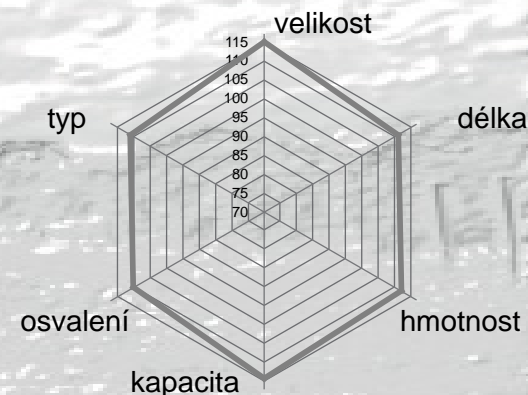

POMOCNÉ INDEXY

index odstav. telat	107
index dcer	110

VLASTNÍ UŽITKOVOST

kg ve 210 dnech	381
kg ve 365 dnech	528
cm v kříži v roce	132

PH PRO EXTERIÉR

velikost	115
délka	114
hmotnost	115
kapacita	114
osvalení	113
typ	114

velký tělesný rámec

výborné osvalení

vynikající růst

top exteriér

O: IDEFIX VAN TERBECK

OO: ADAJIO DE BRAY

M: CONAN Z ÚSTRAŠIC

OM: PASSE-PARTOUT DE MAURAGE

Filípek vyniká rámcem, hloubkou těla, širkovými parametry, ale zejména jeho osvalením, které je ve všech tělesných partiích vysoce nadprůměrné. Za exteriér získal 87 bodů. Filípek je synem známého belgického inseminačního plemeníka Idefix van Terbeck (ZBM 408), který patří mezi nejosvalenější býky současnosti (93.5 bodů). Matka Filípka – kráva Conan je dcera dalšího významného belgického inseminačního býka Passe-Partout de Maurage (ZBM 334). Ten je zase ceněn pro celkovou vyváženost, harmoničnost a vysoký rámec.